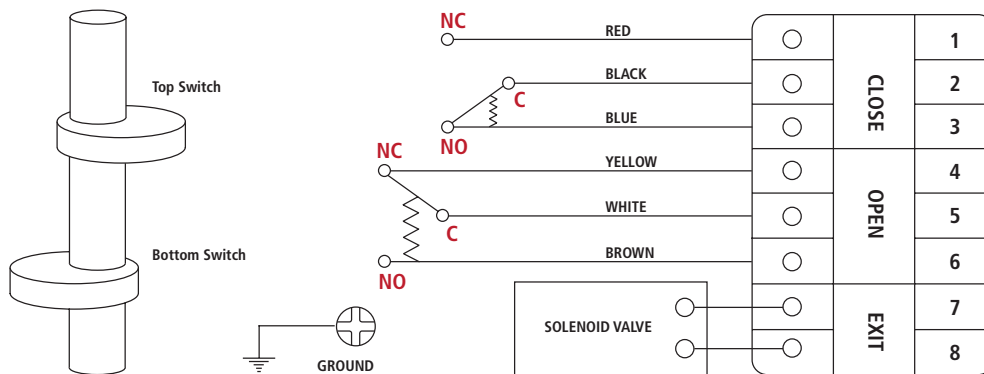

Ändlägesbrytarbox för pneumatiska manöverdon, Öppet/stängt

Limit switch box for pneumatic actuators, Open/close

Beskrivning

Ändlägesbrytarbox med 2 st potentialfria lägesbrytare. Brytarna till respektive frånslag är justerbara via 2 st kamskivor. Optisk visning av ventilläget. Brytarboxen uppfyller Namur-standard och kan justeras för att passa manöverdon med 20 mm alternativt 30 mm axelhöjd.

Description

Limit switch box with two switches for open/close which are adjustable through two cams. Visual indication of the valve position is available. The box is produced according to Namur-standard and can be adjusted to fit actuators with either 20 mm or 30 mm stem.

Finns även i syrafast stål
Also available in stainless steel

Ändlägesbrytarbox för pneumatiska manöverdon, Öppet/stängt

Limit switch box for pneumatic actuators, Open/close

Höjd 20 mm alt. 30 mm

Material / Material			
Hus	Body	Gehäuse	Aluminium / Aluminium
Bult	Bolts		Rostfritt stål, Stainless steel (A2, AISI 304)
Hustätning	Body seal		NBR
Axel	Shaft		Rostfritt stål / Stainless steel AISI 304
Optiskt Indikeringslock	Indicator cover		Polykarbonat / Polycarbonate
Kam	Cam		Polykarbonat / Polycarbonate
Fjäder	Spring		Rostfritt stål, Stainless steel (AISI 304)
Bussning	Bushing		Brons / Bronze
Optisk indikering	Indicator		ABS Polykarbonat / ABS Polycarbonate
Montagebygel	Bracket		Rostfritt stål / Stainless steel (AISI 304)
Axel	Stem		Rostfritt stål / Stainless steel (AISI 304)
Målning	Painting		Chromated Polyester powder coating (Black)

Ändlägesbrytarbox för pneumatiska manöverdon, Öppet/stängt

Limit switch box for pneumatic actuators, Open/close

Teknisk data / Technical data / Technische Daten

Max. temperatur	Max. temperature	-20°C – 80°C
Inkapsling	Enclosure	Weatherproof IP67/NEMA4&4X
Kabelgenomföringar	Cable entries	2 NPT 1/2"
Optisk indikering	Position indicator	0–90° (CLOSED = Red, OPEN = Yellow)
Givare	Switches	2 x Mechanical switch, 2 x proximity sensor
Ytbehandling	Painting	Powder Coating