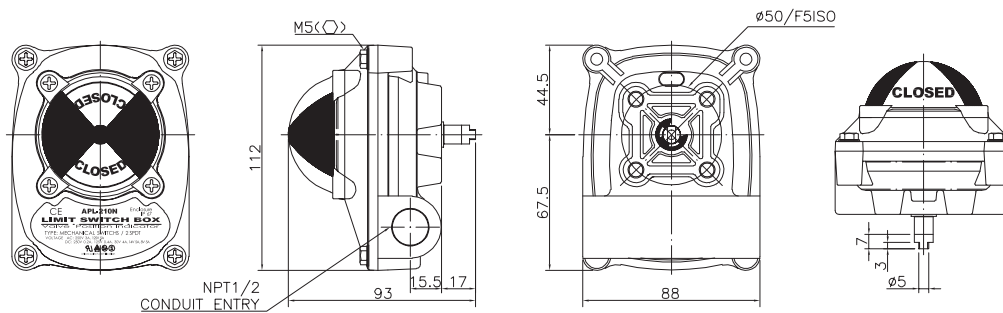

Ändlägesbrytarbox för pneumatiska manöverdon, Öppet/stängt

Limit switch box for pneumatic actuators, Open/close

Beskrivning

Ändlägesbrytarbox med 2 st potentialfria lägesbrytare. Brytarna till respektive frånslag är justerbara via 2 st kamskivor. Optisk visning av ventilläget. Brytarboxen uppfyller Namur-standard och kan justeras för att passa manöverdon med 20 mm alternativt 30 mm axelhöjd.

Description

Limit switch box with two switches for open/close which are adjustable through two cams. Visual indication of the valve position is available. The box is produced according to Namur-standard and can be adjusted to fit actuators with either 20 mm or 30 mm stem.

Finns även i syrafast stål
Also available in stainless steel

Ändlägesbrytarbox för pneumatiska manöverdon, Öppet/stängt

Limit switch box for pneumatic actuators, Open/close

Höjd 20 mm alt. 30 mm

Material / Material			
Hus	Body	Gehäuse	Aluminium / Aluminium
Bult	Bolts		Rostfritt stål, Stainless steel (A2, AISI 304)
Hustätning	Body seal		NBR
Axel	Shaft		Rostfritt stål / Stainless steel AISI 304
Optiskt Indikeringslock	Indicator cover		Polykarbonat / Polycarbonate
Kam	Cam		Polykarbonat / Polycarbonate
Fjäder	Spring		Rostfritt stål, Stainless steel (AISI 304)
Bussning	Bushing		Brons / Bronze
Optisk indikering	Indicator		ABS Polykarbonat / ABS Polycarbonate
Montagebygel	Bracket		Rostfritt stål / Stainless steel (AISI 304)
Axel	Stem		Rostfritt stål / Stainless steel (AISI 304)
Målning	Painting		Chromated Polyester powder coating (Black)

Ändlägesbrytarbox för pneumatiska manöverdon, Öppet/stängt

Limit switch box for pneumatic actuators, Open/close

Teknisk data / Technical data / Technische Daten

Max. temperatur	Max. temperature	-20°C – 80°C
Inkapsling	Enclosure	Weatherproof IP67/NEMA4&4X
Kabelgenomföringar	Cable entries	2 NPT 1/2"
Optisk indikering	Position indicator	0–90° (CLOSED = Red, OPEN = Yellow)
Givare	Switches	2 x Mechanical switch, 2 x proximity sensor
Ytbehandling	Painting	Powder Coating