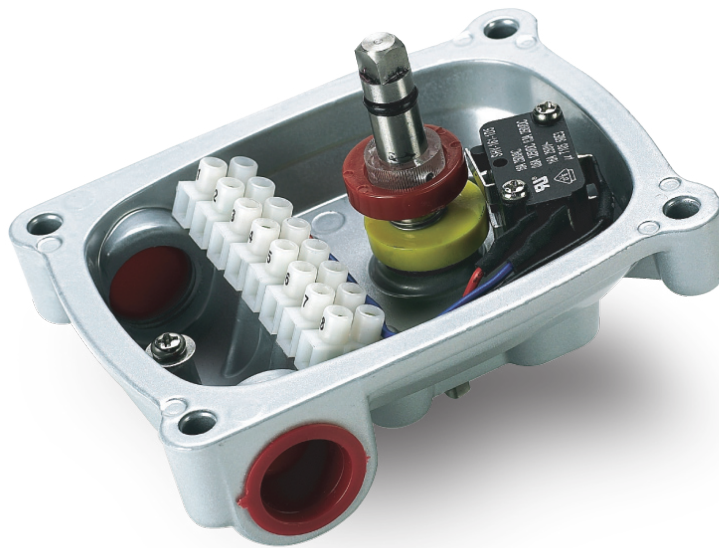

Ändlägesbrytarbox för pneumatiska manöverdon, Öppet/stängt

Limit switch box for pneumatic actuators, Open/close

Beskrivning

Ändlägesbrytarbox med 2 st potentialfria lägesbrytare. Brytarna till respektive frånslag är justerbara via 2 st kamskivor. Optisk visning av ventilläget. Brytarboxen uppfyller Namur-standard och kan justeras för att passa manöverdon med 20 mm alternativt 30 mm axelhöjd.

Description

Limit switch box with two switches for open/close which are adjustable through two cams. Visual indication of the valve position is available. The box is produced according to Namur-standard and can be adjusted to fit actuators with either 20 mm or 30 mm stem.

Finns även i syrafast stål
Also available in stainless steel

Ändlägesbrytarbox för pneumatiska manöverdon, Öppet/stängt

Limit switch box for pneumatic actuators, Open/close

Höjd 20 mm alt. 30 mm

Material / Material			
Hus	Body	Gehäuse	Aluminium / Aluminium
Bult	Bolts		Rostfritt stål, Stainless steel (A2, AISI 304)
Hustätning	Body seal		NBR
Axel	Shaft		Rostfritt stål / Stainless steel AISI 304
Optiskt Indikeringslock	Indicator cover		Polykarbonat / Polycarbonate
Kam	Cam		Polykarbonat / Polycarbonate
Fjäder	Spring		Rostfritt stål, Stainless steel (AISI 304)
Bussning	Bushing		Brons / Bronze
Optisk indikering	Indicator		ABS Polykarbonat / ABS Polycarbonate
Montagebygel	Bracket		Rostfritt stål / Stainless steel (AISI 304)
Axel	Stem		Rostfritt stål / Stainless steel (AISI 304)
Målning	Painting		Chromated Polyester powder coating (Black)

Ändlägesbrytarbox för pneumatiska manöverdon, Öppet/stängt

Limit switch box for pneumatic actuators, Open/close

Teknisk data / Technical data / Technische Daten

Max. temperatur	Max. temperature	-20°C – 80°C
Inkapsling	Enclosure	Weatherproof IP67/NEMA4&4X
Kabelgenomföringar	Cable entries	2 NPT 1/2"
Optisk indikering	Position indicator	0–90° (CLOSED = Red, OPEN = Yellow)
Givare	Switches	2 x Mechanical switch, 2 x proximity sensor
Ytbehandling	Painting	Powder Coating