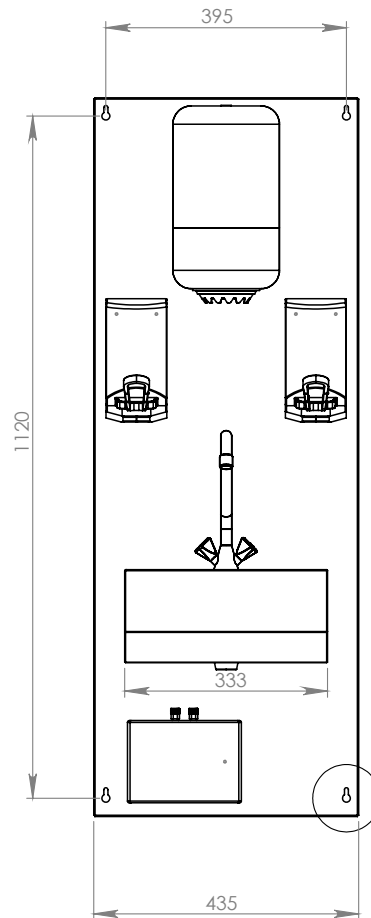

Hygienvägg

Hygienvägg M2 med ho

En mycket utrymmeseffektiv och praktisk hygienvägg med enkelt montage. Lämplig för montage i pumpstationer och reningsverk eller andra utrymmen där man önskar en utrymmes- och kostnadseffektiv hygienlösning för handtvätt. Hörnkonsol finns som tillval för hörnmontage.

Hygienväggen är uppbyggd av en rostfri väggplåt men inbokade kanter runt om för ökad stabilitet med olika monterade tillbehör såsom ho, blandare, tvål/ desinfektionsdispensers, pappershållare och genomströmningsvärmare som vid behov enkelt kan bytas från framsidan utan att hygienväggen behöver monteras ner från väggen.

Specifikation hygienvägg M2 med ho.

- Väggplåt:** Rostfritt EN 1.4301, T 1,5 mm. Dimension H 1180 x B 435mm.
- Ho:** Rostfritt EN 1.4301, levereras komplett med bottenventil.
- Vattenlås:** 40 mm, med R32 anslutning. Vattenlås ingår vid leverans.
- Vattenvärmare:** Genomströmningsvärmare Clage, 3,5 kW, 230V/50 Hz, 16A. Anslutning R10.
- Dispenser för tvål & desinfektion:** Genomskinlig kåpa och med plastarm, fabrikat Sterisol, 0,7 l.
- Pappersdispenser:** Tork Mini M1. Centrummatad pappersdispenser i plast.