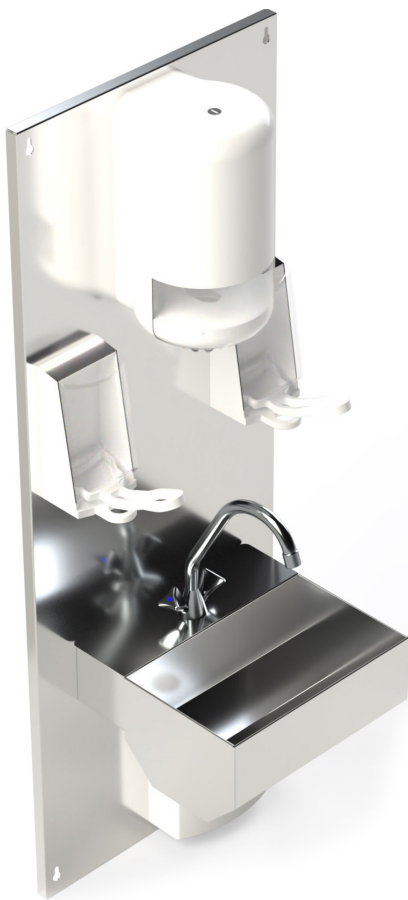

Hygienvägg

Hygienvägg M2 med ho

En mycket utrymmeseffektiv och praktisk hygienvägg med enkelt montage. Lämplig för montage i pumpstationer och reningsverk eller andra utrymmen där man önskar en utrymmes- och kostnadseffektiv hygienlösning för handtvätt. Hörnkonsol finns som tillval för hörnmontage.

Hygienväggen är uppbyggd av en rostfri väggplåt men inbokade kanter runt om för ökad stabilitet med olika monterade tillbehör såsom ho, blandare, tvål/ desinfektionsdispensers, pappershållare och genomströmningsvärmare som vid behov enkelt kan bytas från framsidan utan att hygienväggen behöver monteras ner från väggen.

Specifikation hygienvägg M2 med ho.

- Väggplåt:** Rostfritt EN 1.4301, T 1,5 mm. Dimension H 1180 x B 435mm.
- Ho:** Rostfritt EN 1.4301, levereras komplett med bottenventil.
- Vattenlås:** 40 mm, med R32 anslutning. Vattenlås ingår vid leverans.
- Vattenvärmare:** Genomströmningsvärmare Clage, 3,5 kW, 230V/50 Hz, 16A. Anslutning R10.
- Dispenser för tvål & desinfektion:** Genomskinlig kåpa och med plastarm, fabrikat Sterisol, 0,7 l.
- Pappersdispenser:** Tork Mini M1. Centrummatad pappersdispenser i plast.