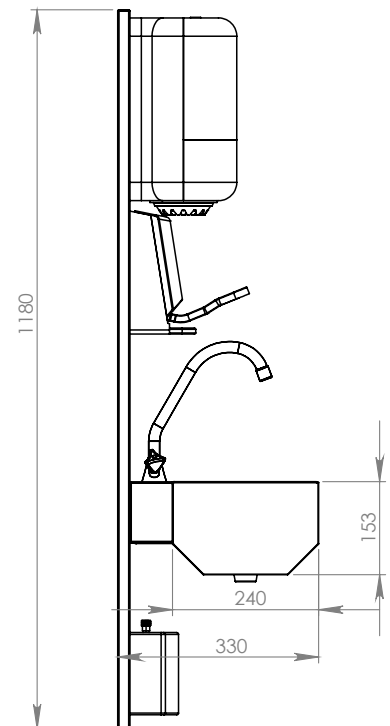

Hygienvägg

Hygienvägg M2 med ho

En mycket utrymmeseffektiv och praktisk hygienvägg med enkelt montage. Lämplig för montage i pumpstationer och reningsverk eller andra utrymmen där man önskar en utrymmes- och kostnadseffektiv hygienlösning för handtvätt. Hörnkonsol finns som tillval för hörnmontage.

Hygienväggen är uppbyggd av en rostfri väggplåt men inbokade kanter runt om för ökad stabilitet med olika monterade tillbehör såsom ho, blandare, tvål/ desinfektionsdispensers, pappershållare och genomströmningsvärmare som vid behov enkelt kan bytas från framsidan utan att hygienväggen behöver monteras ner från väggen.

Specifikation hygienvägg M2 med ho.

- Väggplåt:** Rostfritt EN 1.4301, T 1,5 mm. Dimension H 1180 x B 435mm.
- Ho:** Rostfritt EN 1.4301, levereras komplett med bottenventil.
- Vattenlås:** 40 mm, med R32 anslutning. Vattenlås ingår vid leverans.
- Vattenvärmare:** Genomströmningsvärmare Clage, 3,5 kW, 230V/50 Hz, 16A. Anslutning R10.
- Dispenser för tvål & desinfektion:** Genomskinlig kåpa och med plastarm, fabrikat Sterisol, 0,7 l.
- Pappersdispenser:** Tork Mini M1. Centrummatad pappersdispenser i plast.